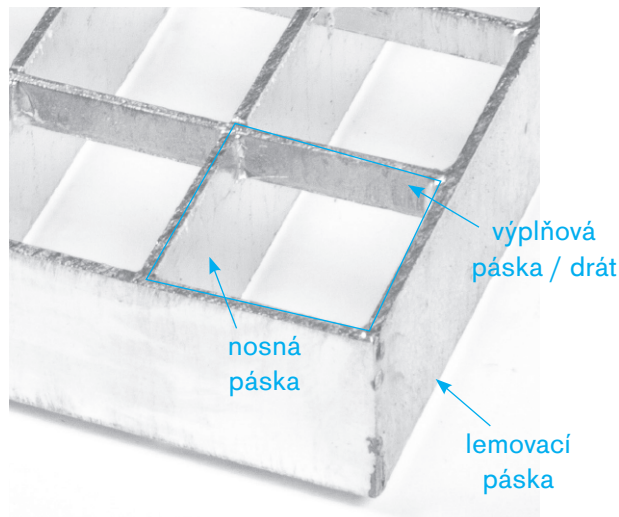

Schodišťové stupně

Když dojde na instalaci schodišťových stupňů spolu s rošty, kreativě se meze nekladou. Architekti i projektanti těží z technicko-futuristických vlastností těchto materiálů, které mohou mít šířku až 1 500 mm a při použití nosných profilů až 3 000 mm. Spojte ocelové rošty se schodišťovými stupni a získáte kvalitní, praktické a bezpečné schodiště. Nabízíme schodišťové stupně, které mají široké uplatnění ať už jako součást schodišť pro průmyslové haly a objekty nebo jako venkovní schodiště třeba i pro Váš dům či chalupu.

Schodišťové sety

Modulární řešení, které Vám ušetří značné množství času a peněz bez nutnosti slevit na bezpečnostních standardech. Poskytuje extrémní stabilitu a flexibilitu, umožňuje překlenout výšku až 5,80 m, a to díky variabilnímu sklonu 35° až 55°. Všechny ocelové prvky jsou žárově pozinkovány podle normy DIN EN ISO 1461. Všechny šrouby, matice, podložky a jiné drobné části mají speciální povlak, který nabízí vynikající ochranu proti korozi.

Pobavme se i o Vašem projektu.

oboustranný
protiskluz

jednostranný
protiskluz