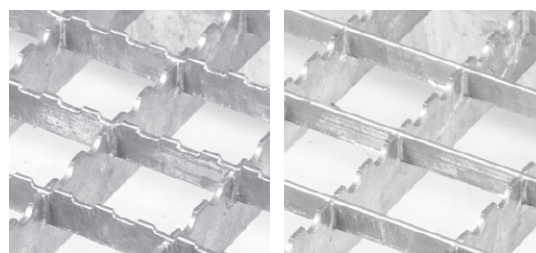

Schodišťové stupně

Když dojde na instalaci schodišťových stupňů spolu s rošty, kreativě se meze nekladou. Architekti i projektanti těží z technicko-futuristických vlastností těchto materiálů, které mohou mít šířku až 1 500 mm a při použití nosných profilů až 3 000 mm. Spojte ocelové rošty se schodišťovými stupni a získáte kvalitní, praktické a bezpečné schodiště. Nabízíme schodišťové stupně, které mají široké uplatnění ať už jako součást schodišť pro průmyslové haly a objekty nebo jako venkovní schodiště třeba i pro Váš dům či chalupu.

Schodišťové sety

Modulární řešení, které Vám ušetří značné množství času a peněz bez nutnosti slevit na bezpečnostních standardech. Poskytuje extrémní stabilitu a flexibilitu, umožňuje překlenout výšku až 5,80 m, a to díky variabilnímu sklonu 35° až 55°. Všechny ocelové prvky jsou žárově pozinkovány podle normy DIN EN ISO 1461. Všechny šrouby, matice, podložky a jiné drobné části mají speciální povlak, který nabízí vynikající ochranu proti korozi.

Pobavme se i o Vašem projektu.

oboustranný
protiskluz

jednostranný
protiskluz