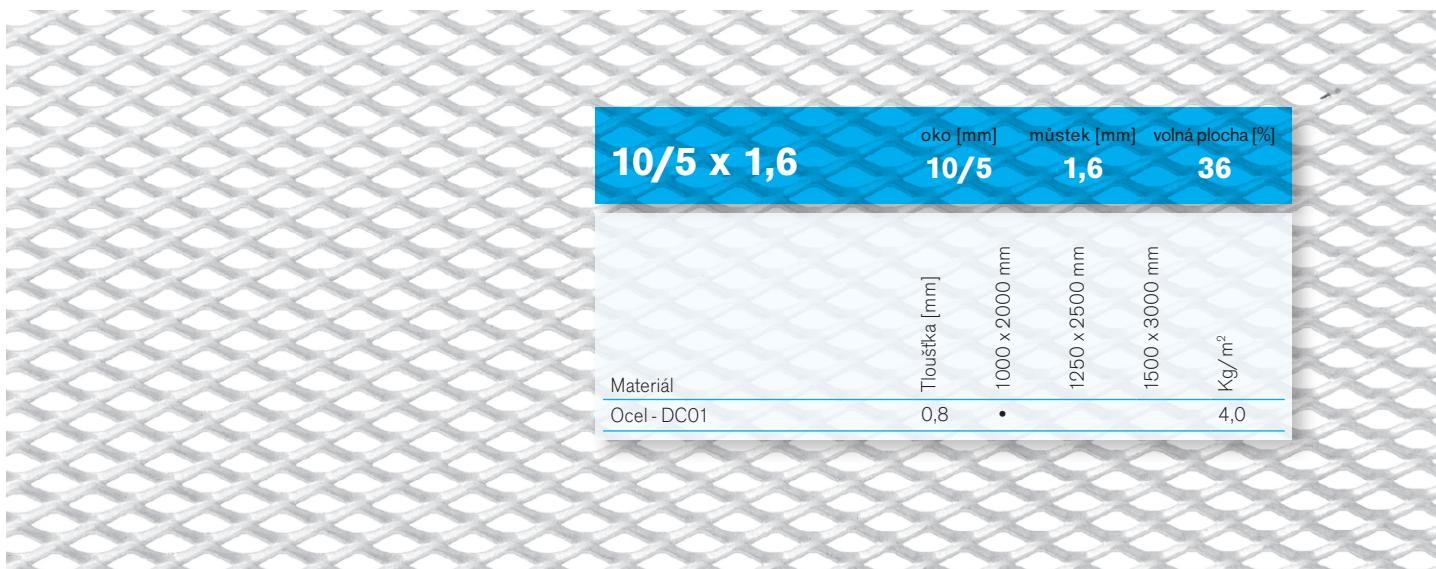

10/5 x 1,6	oko [mm]	můstek [mm]	volná plocha [%]	
	10/5	1,6	36	
	Tloušťka [mm]	1000 x 2000 mm	1250 x 2500 mm	1500 x 3000 mm
Materiál	0,8	•		Kg/m²
Ocel - DC01				4,0

1:1 < kratší strana >