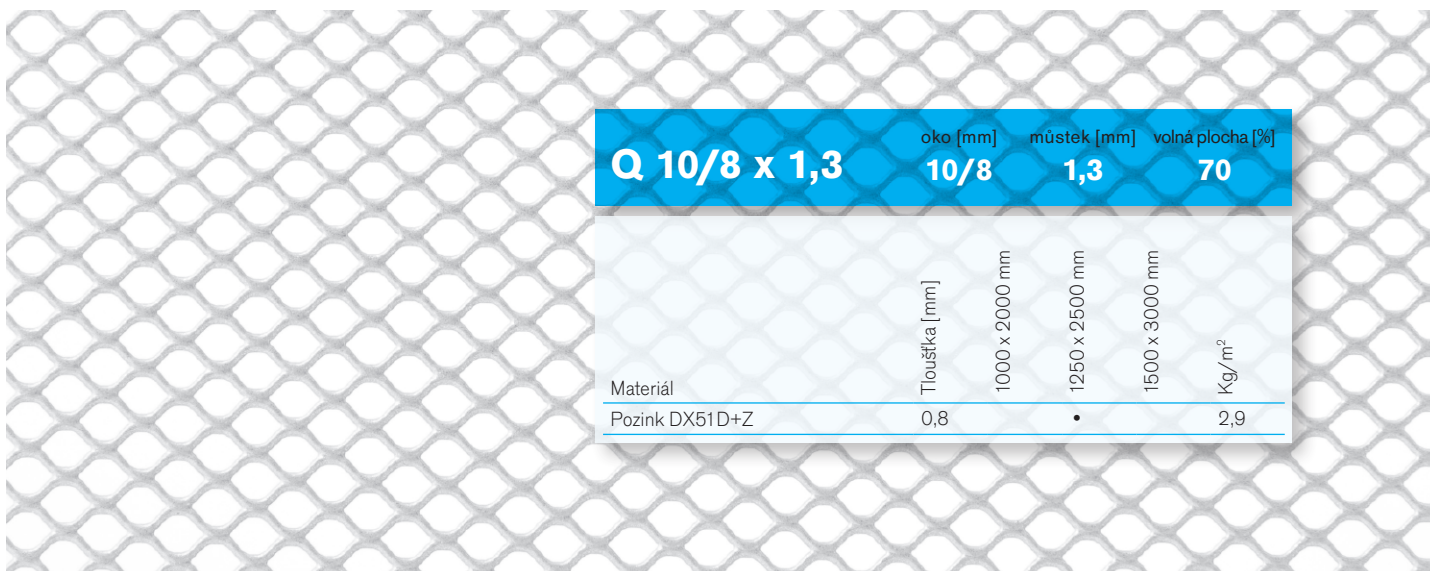

Q 10/8 x 1,3	oko [mm]	mústek [mm]	volná plocha [%]	
	10/8	1,3	70	
	Tloušťka [mm]	1000 x 2000 mm	1250 x 2500 mm	1500 x 3000 mm
Materiál				Kg/m²
Pozink DX51D+Z	0,8	•		2,9

1:1 < kratší strana >