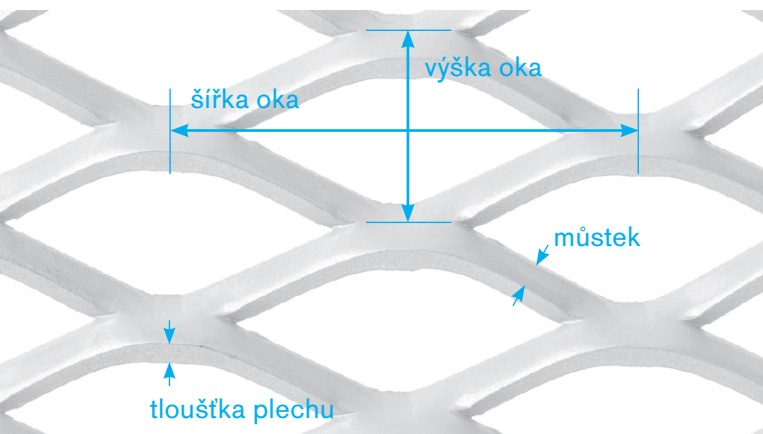

- výjimečná pevnost vzhledem k velikosti děrování
- variabilní volná plocha pro volný tok světla a vzduchu
- výroba bezodpadovou technologií, což umožňuje nízké ceny

Široké výrobní možnosti dávají předpoklad pro široké využití. Kosočtvercová oka jsou nejžádanější, dodáváme ale i čtvercová, šestihránná a kruhová. Tahokov je často využíván pro filtraci a ventilaci. Jako univerzální materiál nachází uplatnění i ve stavebnictví např. pro nájezdové rampy, výplně bran, krbové průduchy, pochůzní plochy atd. Pro svou schopnost pohltit zvuk a přímé světlo je také často využíván pro obklady fasád.

typ tahokovu
62/25 x 6

oko [šířka x výška mm]

62/25

mústek [mm]

6

Plota 42

oko [mm] mŭstek [mm] voln plocha [%]
42/20 **9** **12**

	Tlouřka [mm]	1000 x 2000 mm	1500 x 2000 mm	
Materil				Kg/m ²
Ocel - DC01	1,5	•	•	10