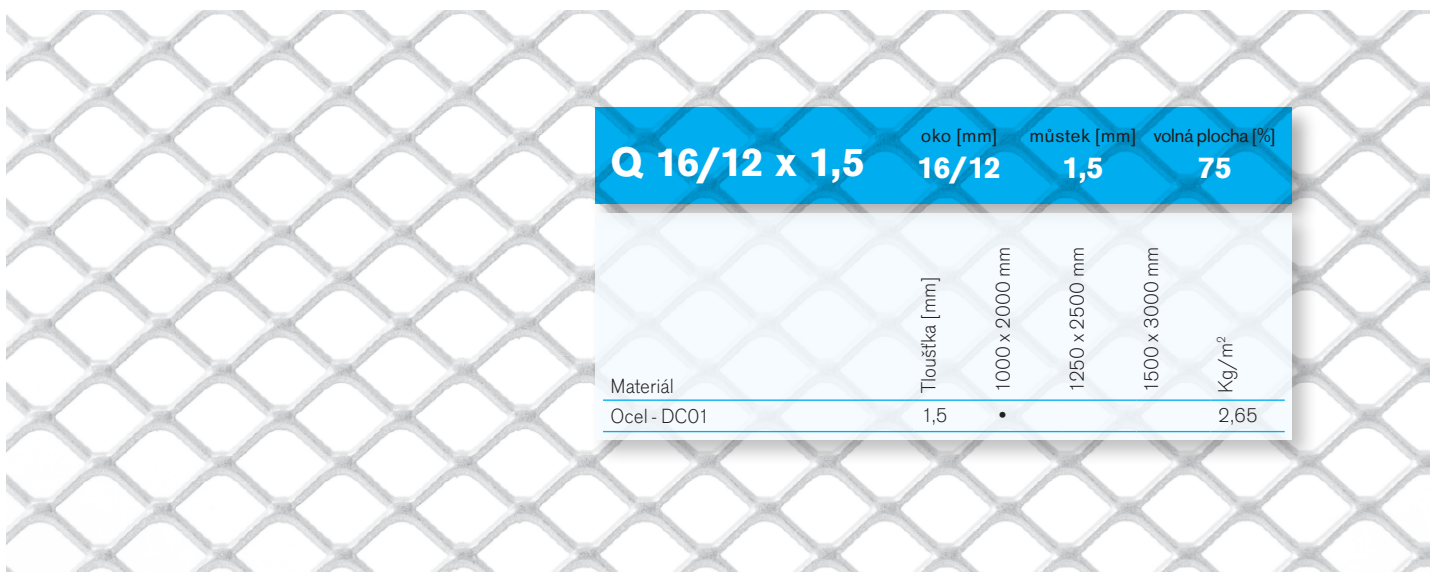

Q 16/12 x 1,5	oko [mm]	mústek [mm]	volná plocha [%]	
	16/12	1,5	75	
	Tloušťka [mm]	1000 x 2000 mm	1250 x 2500 mm	1500 x 3000 mm
Materiál				Kg/m²
Ocel - DC01	1,5	•		2,65

1:1 < kratší strana >