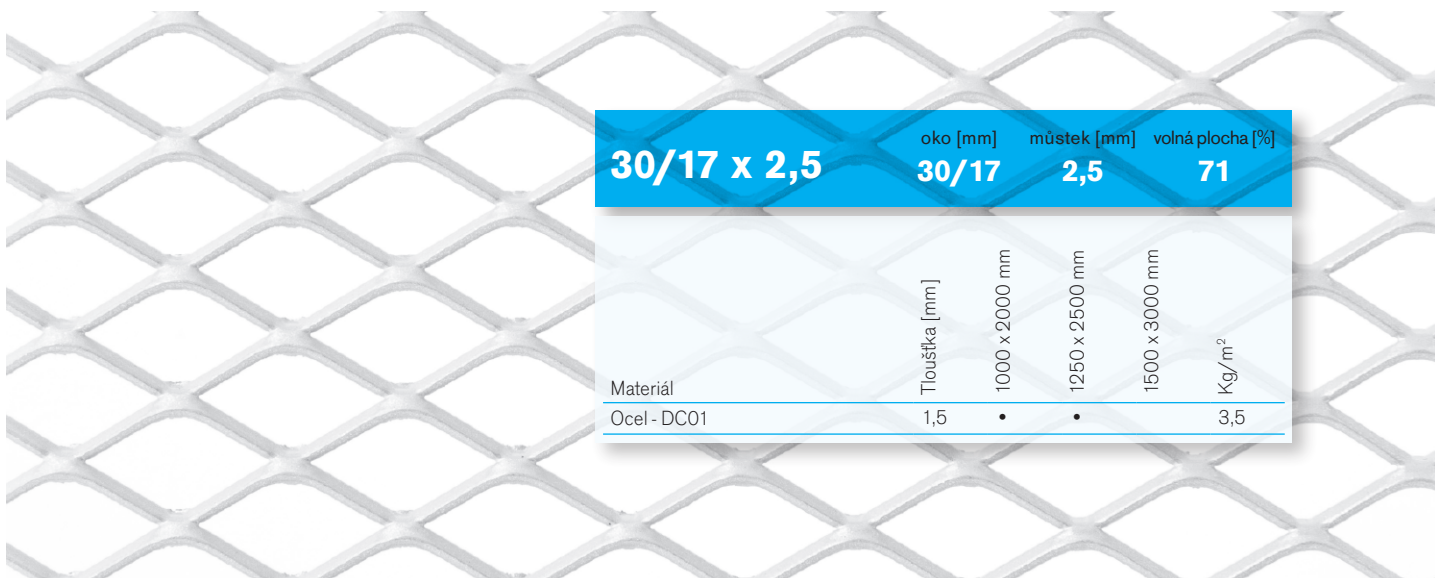

oko [mm]	můstek [mm]	volná plocha [%]		
30/17 x 2,5	30/17	2,5	71		
	Tloušťka [mm]	1000 x 2000 mm	1250 x 2500 mm	1500 x 3000 mm	Kg/m²
Materiál	1,5	•	•	•	3,5
Ocel - DC01					

1:1 < kratší strana >