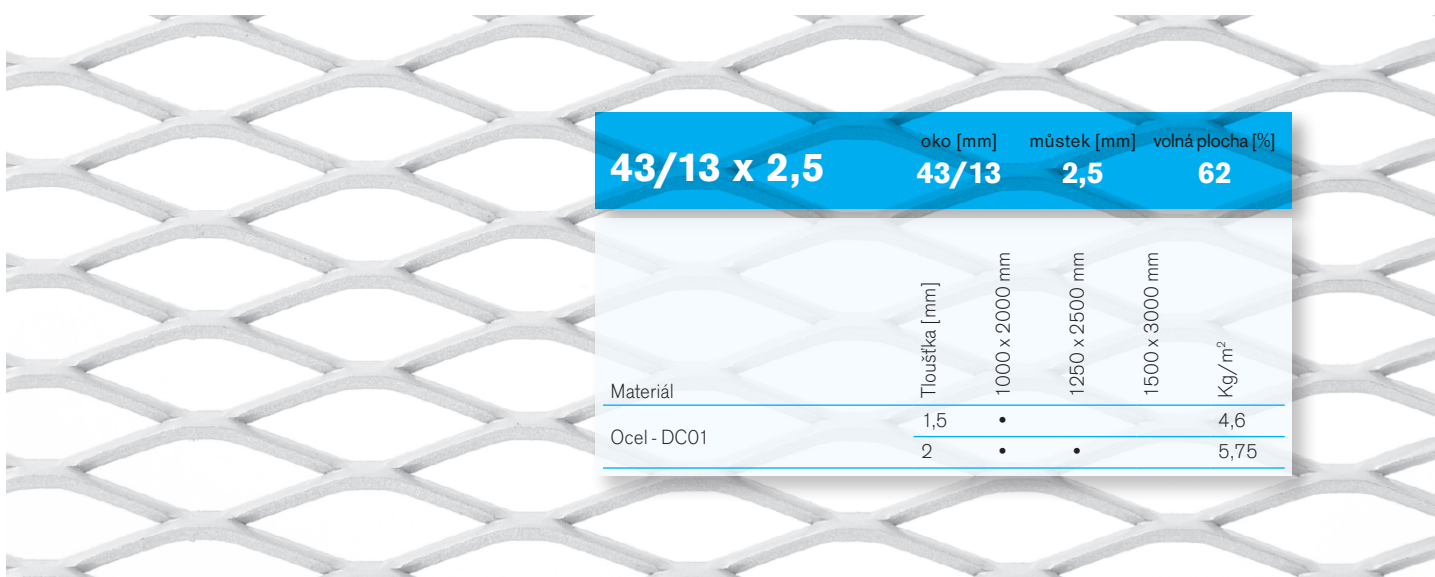

oko [mm]	můstek [mm]	volná plocha [%]		
43/13 x 2,5	43/13	2,5	62		
	Tloušťka [mm]	1000 x 2000 mm	1250 x 2500 mm	1500 x 3000 mm	Kg/m²
Materiál	1,5	•	•	•	4,6
Ocel - DC01	2	•	•	•	5,75

1:1 < kratší strana >