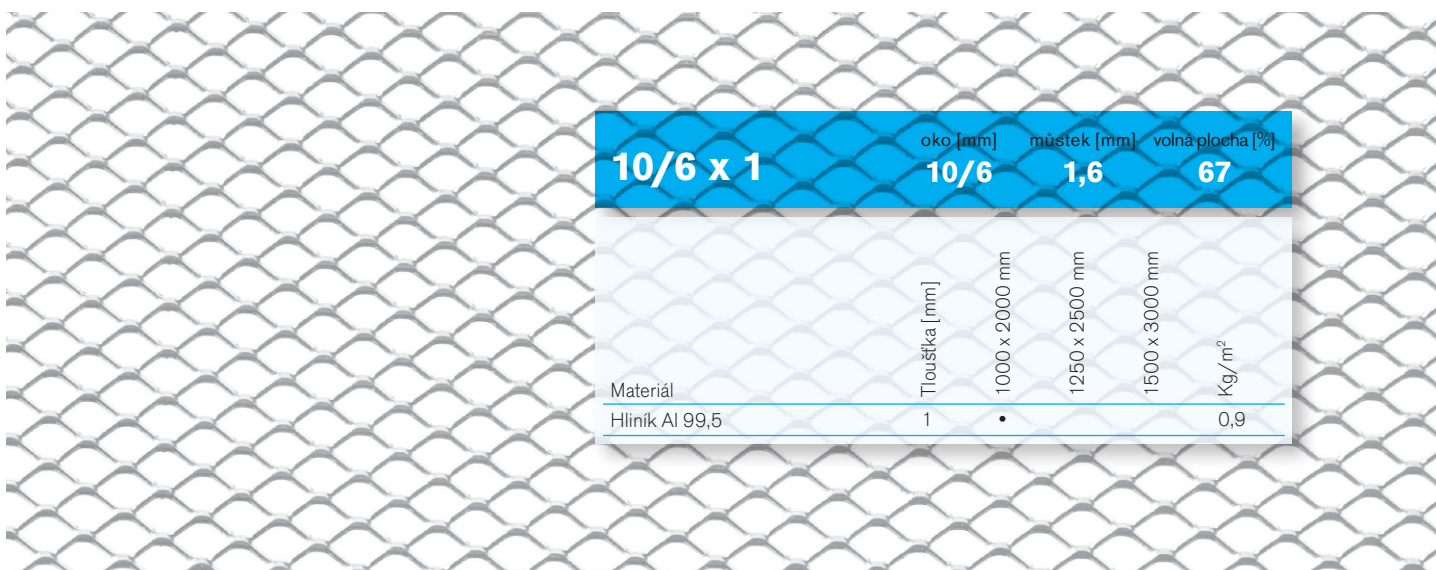

10/6 x 1	oko [mm]	můstek [mm]	volná plocha [%]	
	10/6	1,6	67	
	Tloušťka [mm]	1000 x 2000 mm	1250 x 2500 mm	1500 x 3000 mm
Materiál	1	•		Kg/m²
Hliník Al 99,5				0,9

1:1 < kratší strana >