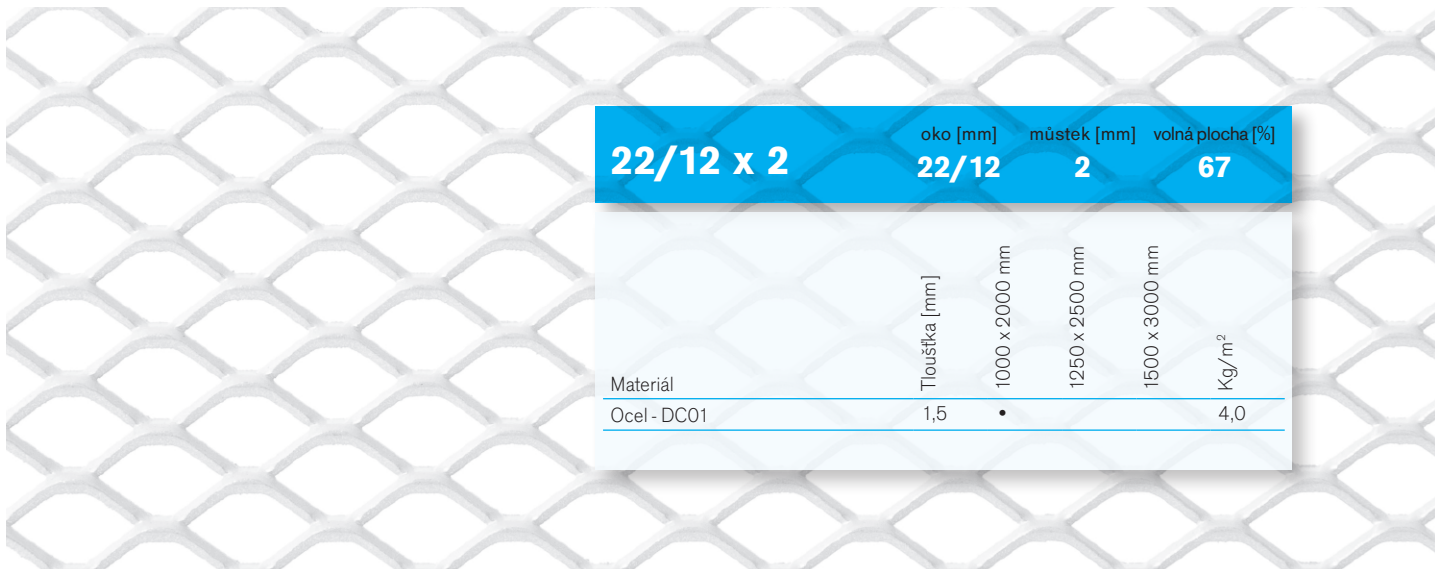

oko [mm]	můstek [mm]	volná plocha [%]		
22/12 x 2	22/12	2	67		
	Tloušťka [mm]	1000 x 2000 mm	1250 x 2500 mm	1500 x 3000 mm	Kg/m²
Materiál	1,5	•	•	•	4,0
Ocel - DC01					

1:1 < kratší strana >