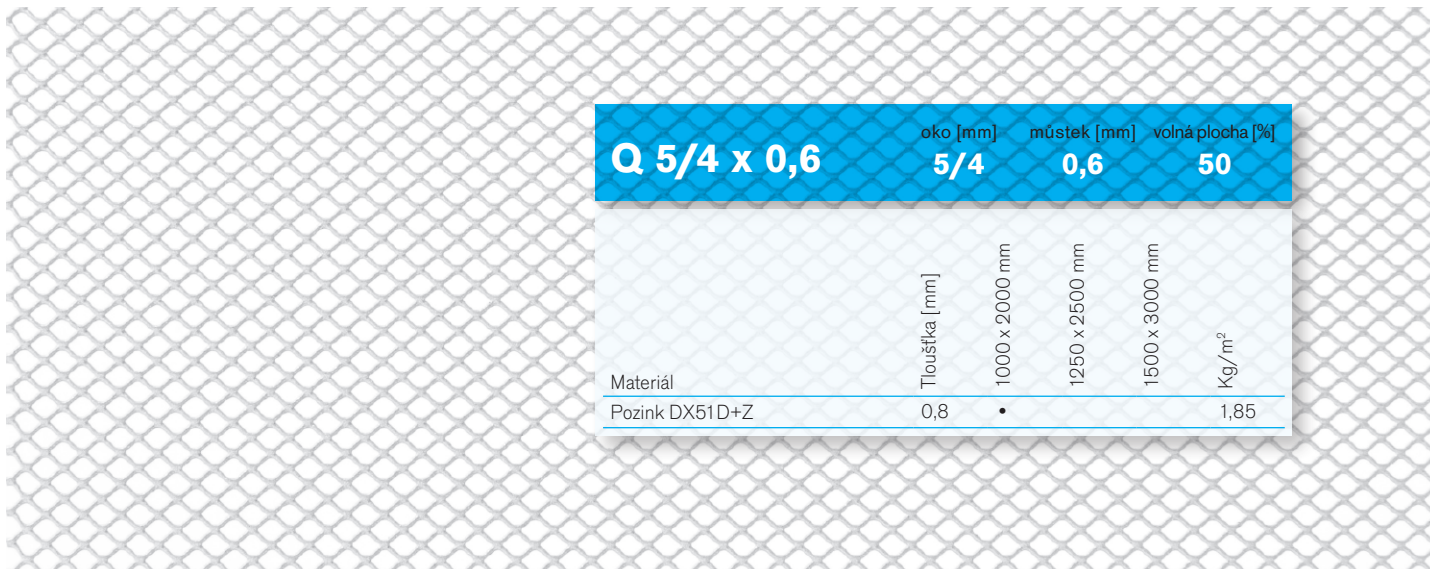

Q 5/4 x 0,6	oko [mm]	mústek [mm]	volná plocha [%]	
	5/4	0,6	50	
	Tloušťka [mm]	1000 x 2000 mm	1250 x 2500 mm	1500 x 3000 mm
Materiál				Kg/m²
Pozink DX51D+Z	0,8	•		1,85

1:1 < kratší strana >