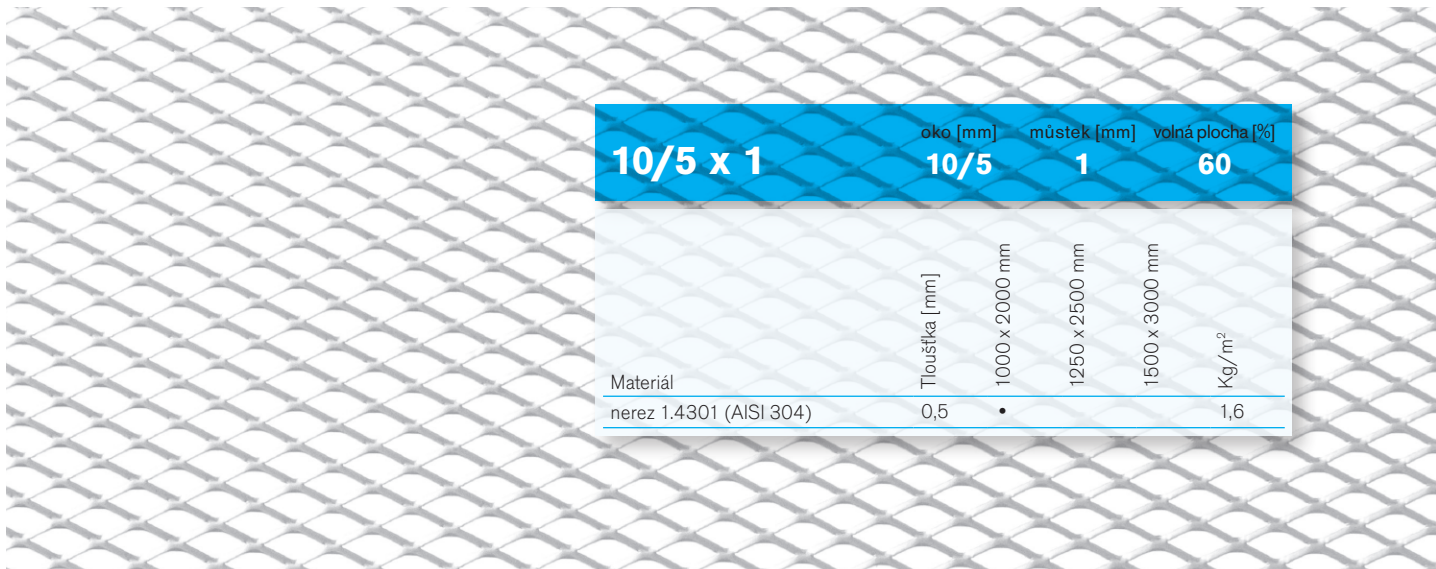

Plota 110

oko [mm] mŭstek [mm] voln plocha [%]
110/52 **24** **13**

	Tlouřka [mm]	2000 x 1000 mm	1500 x 2000 mm	
Materil				Kg/m ²
Ocel - DC01	1,5	•	•	11

◀ delř strana ▶ 1:1

10/5 x 1	oko [mm]	můstek [mm]	volná plocha [%]	
	10/5	1	60	
	Tloušťka [mm]	1000 x 2000 mm	1250 x 2500 mm	1500 x 3000 mm
Materiál	0,5	•		Kg/m ²
nerez 1.4301 (AISI 304)				1,6