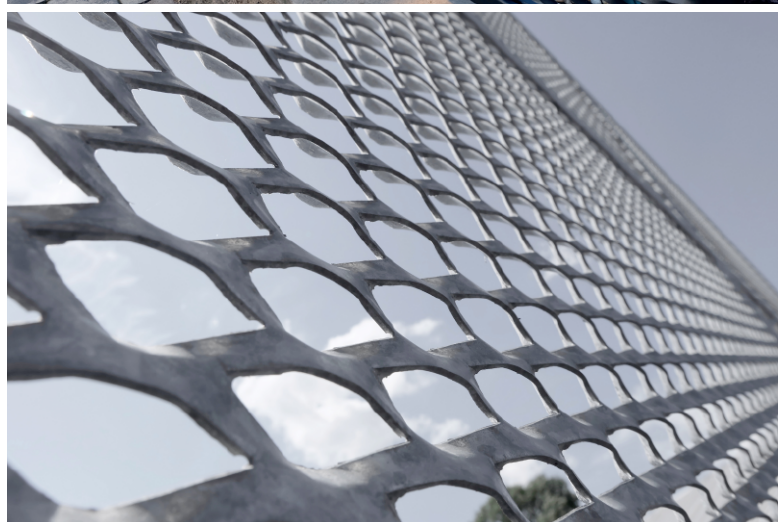

TAHOKOV

atraktivní a široce využitelný materiál

Tahokov poskytuje volný tok světla a vzduchu při zachování výjimečné pevnosti. Proto je vhodný jak pro průmysl, tak pro domácnosti.

Tahokov si v poslední době našel své stálé místo téměř v každé dílně. Pro svůj atraktivní vzhled je mimo jiné široce využíván architekty na opláštění budov či k oplocení rodinných domů. Nabízí mnoho výhod:

- výjimečná pevnost vzhledem k velikosti děrování
- variabilní volná plocha pro volný tok světla a vzduchu
- výroba bezodpadovou technologií, což umožňuje nízké ceny

Široké výrobní možnosti dávají předpoklad pro široké využití. Kosočtvercová oka jsou nejžádanější, dodáváme ale i čtvercová, šestihránná a kruhová. Tahokov je často využíván pro filtraci a ventilaci. Jako univerzální materiál nachází uplatnění i ve stavebnictví např. pro nájezdové rampy, výplně bran, krbové průduchy, pochůzní plochy atd. Pro svou schopnost pohltit zvuk a přímé světlo je také často využíván pro obklady fasád.

typ tahokovu
62/25 x 6

oko [šířka x výška mm]

62/25

mústek [mm]

6